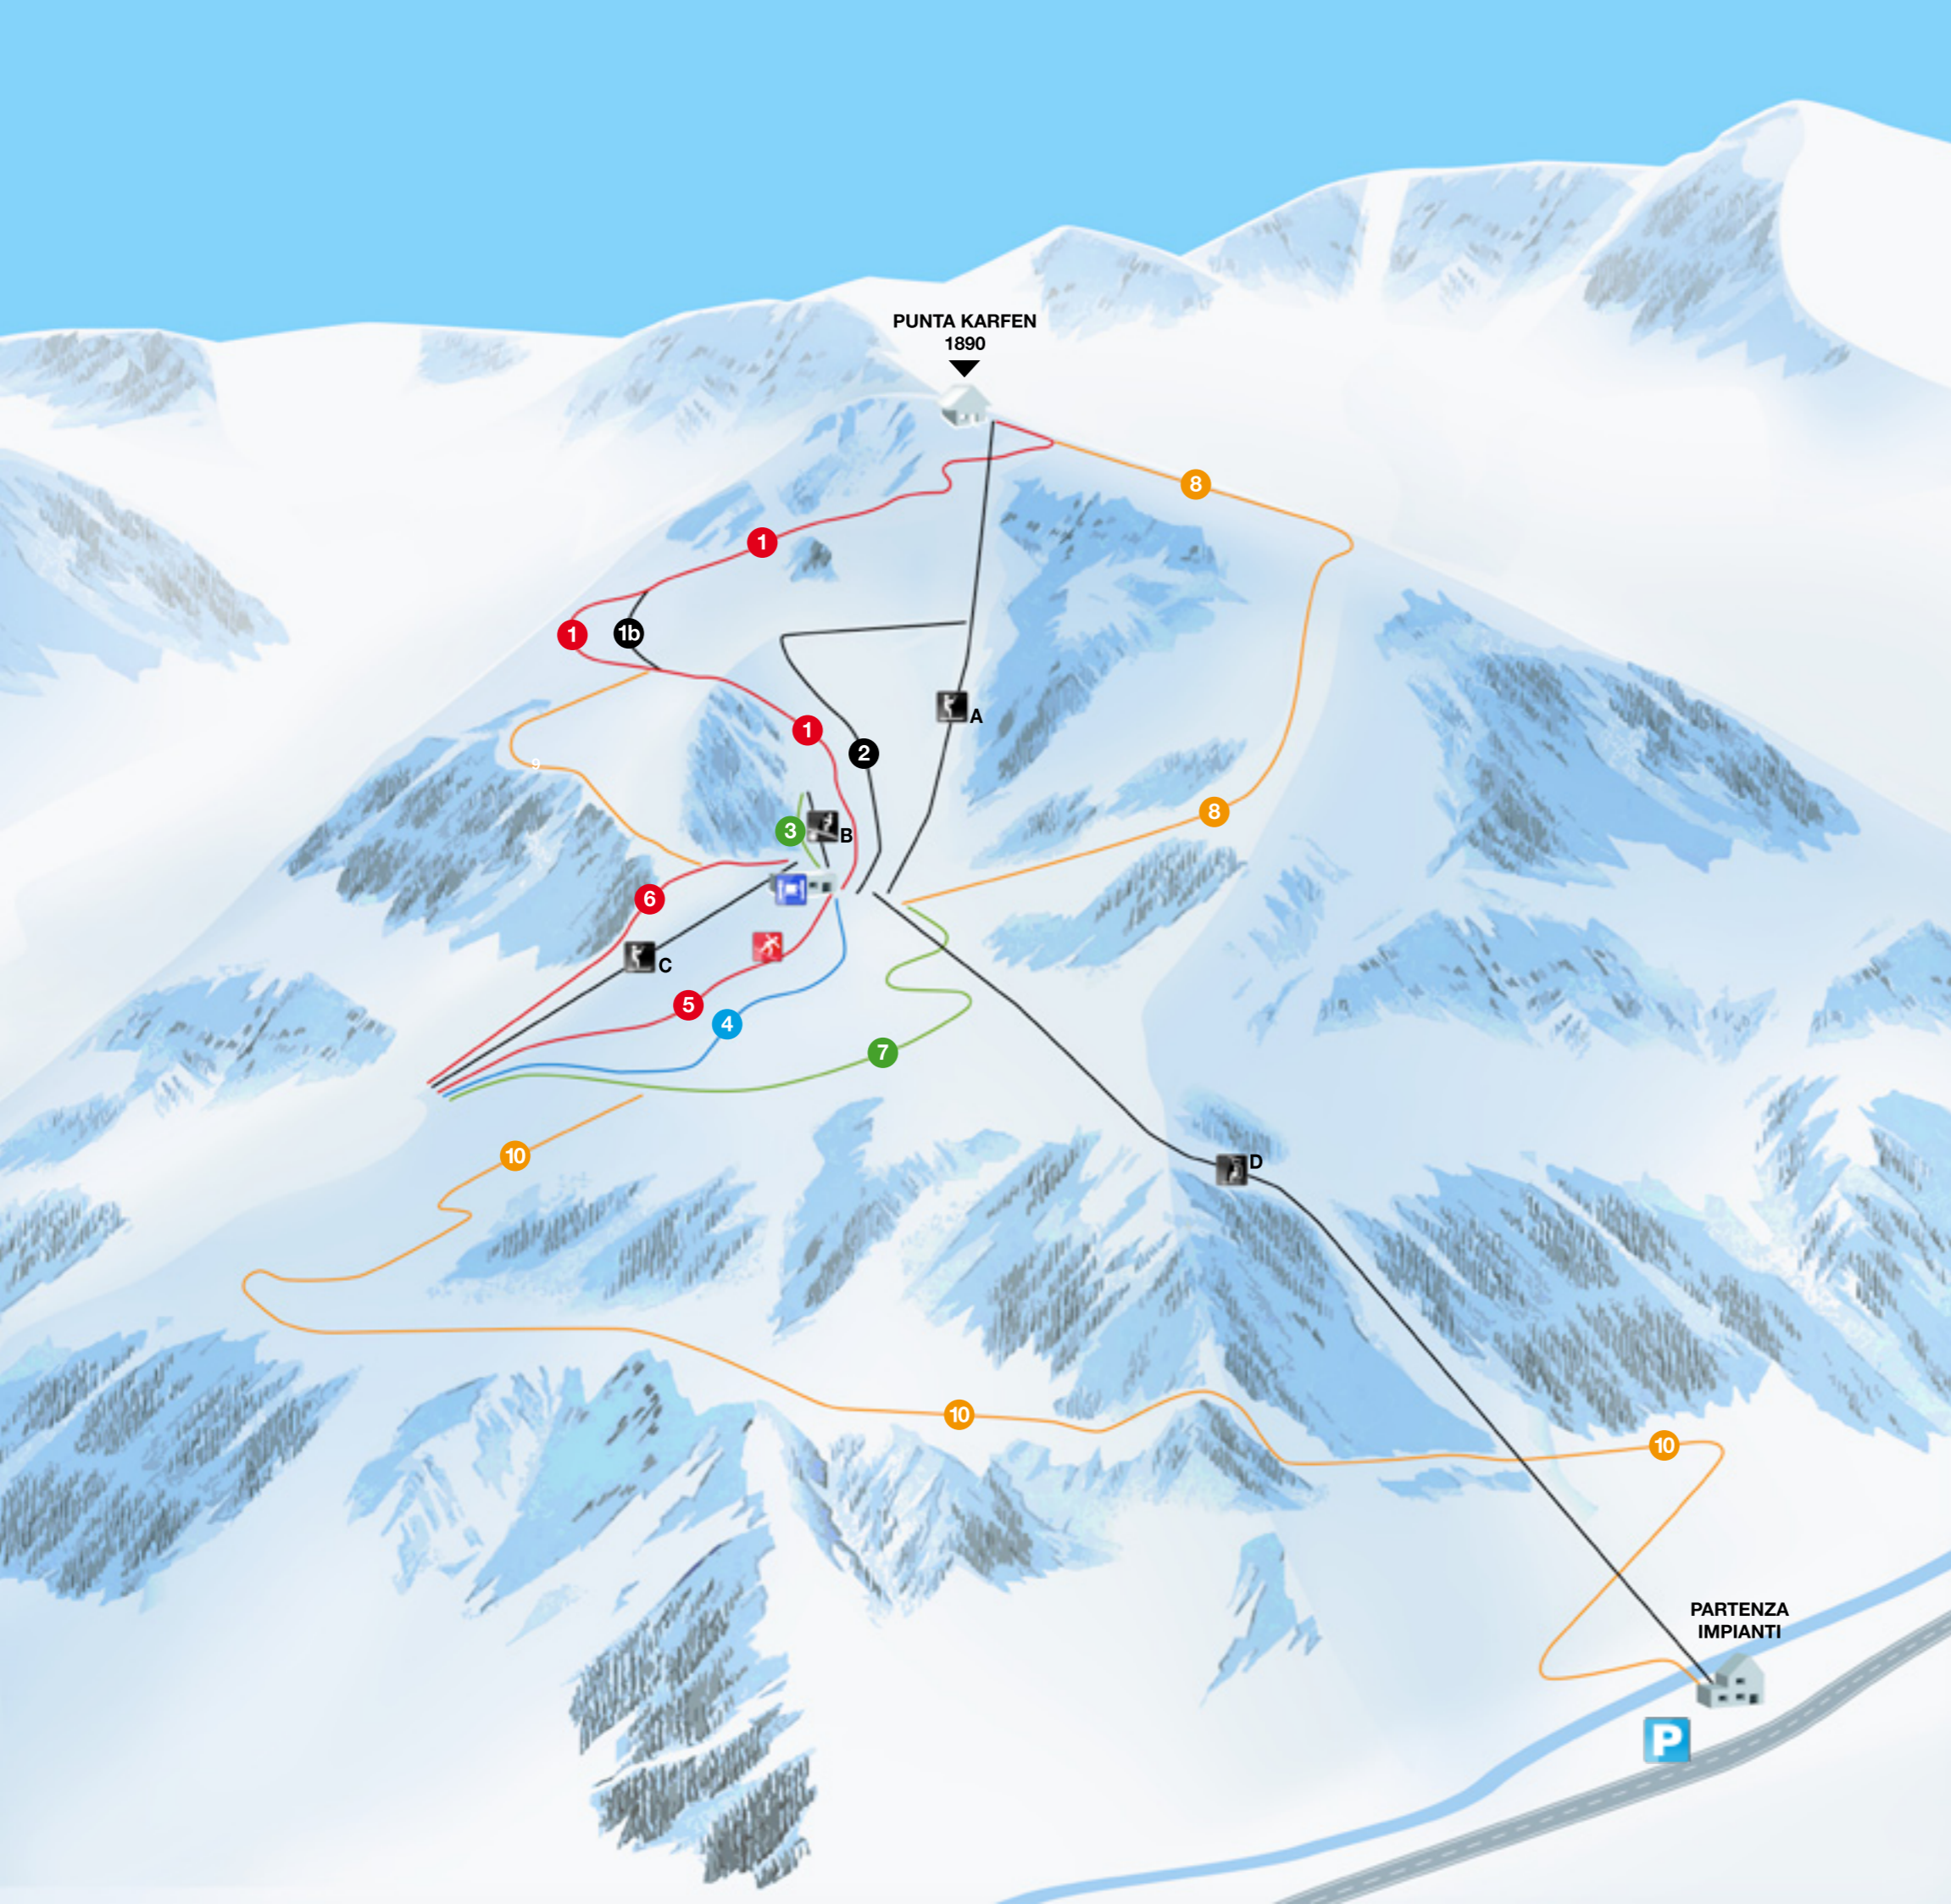

STAZIONE DI PIAN BELFÈ ALA DI STURA

www.alpibeldiala.com

info@alpibeldiala.com

CLASSIFICAZIONE PISTE	
	molto facile
	facile
	difficile
	molto difficile
	non preparata

PISTA	LUNGHEZZA
Karfen	1808
Gara-La Pineta	702
Tapis	102
Belfè-Coulin	700
Belfè-Diretta	600
Belfè-Basas	550
Belfè-Stradina	900
Colletto	1800
Sirio	700
Rientro	2200

IMPIANTI	QUOTA PARTENZA	QUOTA ARRIVO
A Skilift Pian Belfè - Punta Karfen	1410	1890
B Tapis roulant	1430	1452
C Skilift Belfè 1	1300	1440
D Seggiovia Ala - Pian Belfè	1000	1420

Lunghezze espresse in metri, quote espresse in metri s.l.m.

DESCRIZIONE STRUTTURE

- Skilift
- Seggiovia biposto
- Tapis Roulant
- Snowpark
- Bar/ristorante
- Parcheggio

NUMERI UTILI

Biglietteria impianti 334 33 21 489
 Bar/ristorante 334 84 63 920
 Scuola di sci Val d'Ala 366 19 20 503